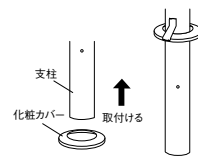

### ▲ 施工上のご注意

- 支柱上端には支柱付ブラケット フロント専用、支柱付ブラケットどちらも取付け可能です。

- 2段手すりとして使用する場合は右図の条件を満たすように設置してください。但し、支柱付ブラケット フロント専用は支柱とのすき間に指を挟む恐れがある為、上段のみ取付け可能です。

※利用者が上下の手すり間に頭を入れてしまうなどの恐れがある場合は、※1・※2の寸法を推奨します。

※1 120mm以上140mm以下または、258mm以上  
※2 120mm以上140mm以下または、269mm以上

- フロント用埋め込み式支柱に化粧カバーを使用する場合は、必ず支柱を埋め込む前に支柱の下面から取付け、落下しないようテープで仮止めておいてください。※化粧カバー後付けは除く。

- フロント用支柱は、必ず支柱付タイプのブラケットと組合せて使用してください。

- フロント用支柱の1番上に取付けるブラケットは、必ず支柱上端に取付けてください。ブラケットを取付ける高さにあわせて支柱をカットしてください。

※ストレートEZレール・アプローチレール等、他シリーズと部材を組合せて使用することはできません。