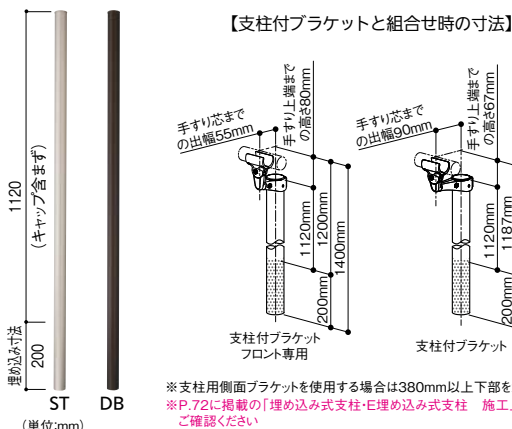

## フロント用支柱

### より体の近くで手すりを握れる持出タイプ。

- フロント用支柱と支柱付ブラケットを組合せて使用します。
- 支柱付ブラケットの向きは支柱固定後でも変更できるので、曲線の手すりに合わせた施工もしやすくなります。

※支柱用側面ブラケットを使用する場合は380mm以上下部をカットしてください。  
※P.72に掲載の「埋め込み式支柱・E埋め込み式支柱 施工上のご注意」をご確認ください

上下45°まで首振り可能

(単位:mm)