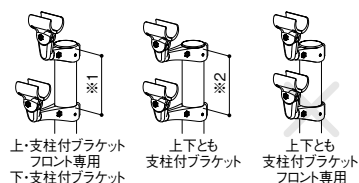

### ▲ 施工上のご注意

- 支柱上端には支柱付ブラケット フロント専用、支柱付ブラケットどちらも取付け可能です。

- 2段手すりとして使用する場合は右図の条件を満たすように設置してください。但し、支柱付ブラケット フロント専用は支柱とのすき間に指を挟む恐れがある為、上段のみ取付け可能です。

※利用者が上下の手すり間に頭を入れてしまうなどの恐れがある場合は、※1・※2の寸法を推奨します。

※1 120mm以上140mm以下または、258mm以上  
※2 120mm以上140mm以下または、269mm以上

- フロント用埋め込み式支柱に化粧カバーを使用する場合は、必ず支柱を埋め込む前に支柱の下面から取付け、落下しないようテープで仮止めておいてください。※化粧カバー後付けは除く。

- フロント用支柱は、必ず支柱付タイプのブラケットと組合せて使用してください。

- フロント用支柱の1番上に取付けるブラケットは、必ず支柱上端に取付けてください。ブラケットを取付ける高さにあわせて支柱をカットしてください。

※ストレートEZレール・アプローチレール等、他シリーズと部材を組合せて使用することはできません。