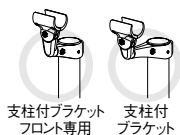

▲ 施工上のご注意

- ●支柱上端には支柱付ブラケット フロント専用、支柱付ブラケットどちらも取付け可能です。

- ●2段手すりとして使用する場合は右図の条件を満たすように設置してください。但し、支柱付ブラケット フロント専用は支柱とのすき間に指を挟む恐れがある為、上段のみ取付け可能です。