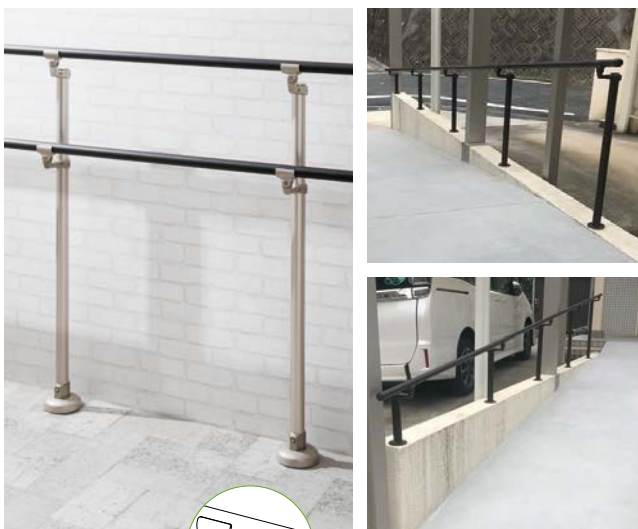

## フロント用支柱

### より体の近くで手すりを握れる持出タイプ。

- フロント用支柱と支柱付ブラケットを組合せて使用します。
- 支柱付ブラケットの向きは支柱固定後でも変更できるので、曲線の手すりに合わせた施工もしやすくなります。

※支柱用側面ブラケットを使用する場合は380mm以上下部をカットしてください。  
※P.72に掲載の「埋め込み式支柱・E埋め込み式支柱 施工上のご注意」をご確認ください