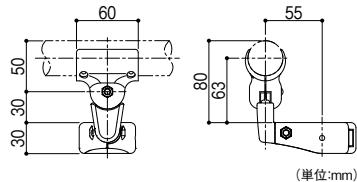

上下45°まで首振り可能

(単位:mm)